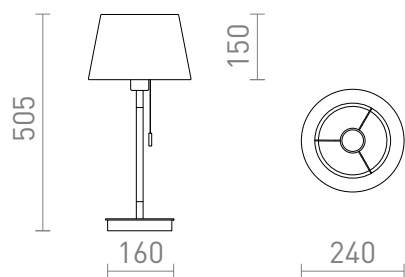

# KEITH/ALVIS

Lampe de table avec abat-jour en textile et port USB intégré à la base. La base est en imitation hêtre avec des détails laqués blancs. Convient aux sources lumineuses LED E27.

Prix de vente conseillé EUR TTC

---

R14038	KEITH/ALVIS 24 table avec USB blanc crème hêtre 230V LED E27 7W	138,00
--------	--	--------

---

 3D model

 manual

G13015