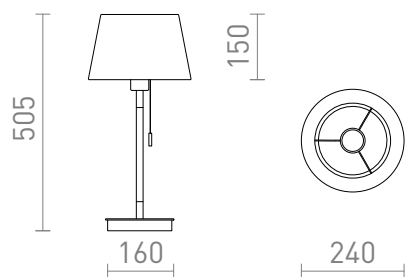

NEW

KEITH/ALVIS

Pöytävalaisin, jossa on kankainen varjostin ja jalustaan rakennettu USB-portti. Jalusta on pyökkijäljitelmää, jossa on valkoiseksi lakattu yksityiskohtia. Sopii LED E27 -valonlähteille.

suositushinta EUR sis. alv

| | | |
|--------|--|--------|
| R14038 | KEITH/ALVIS 24 pöytävalaisin USBllä kermanvaalea pyökki 230V LED E27 7W | 138,00 |
|--------|--|--------|

3D model

PDF manual

G13015