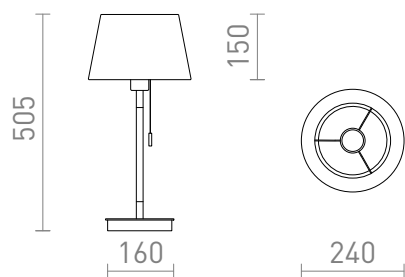

# KEITH/ALVIS

Lámpara de mesa con pantalla de tela y puerto USB integrado en la base, que es de imitación de madera de haya con detalles lacados en blanco. Apta para fuentes de luz LED E27.

Precio recomendado EUR con IVA

---

R14038	KEITH/ALVIS 24 de mesa con USB blanco crema haya 230V LED E27 7W	138,00
--------	---	--------

---

3D model

PDF manual

G13015