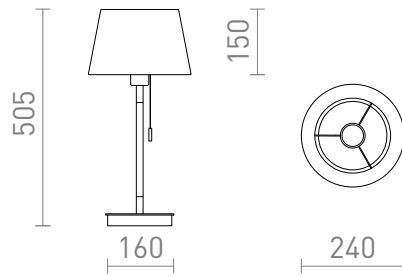

NEW

KEITH/ALVIS

Tischleuchte mit Textilschirm und im Ständer integriertem USB-Anschluss. Der Ständer ist aus Buchenholzimitat mit weiß lackierten Details. Geeignet für LED-Leuchtmittel mit E27-Gewinde.

EV EUR inkl. MwSt

R14038

KEITH/ALVIS 24 Tischleuchte mit USB
cremeweiß Buche 230V LED E27 7W

138,00

3D model

PDF manual

G13015