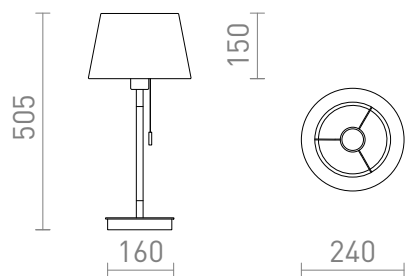

NEW

KEITH/ALVIS

Stolní lampa s textilním stínidlem a USB portem zabudovaným v podstavci. Podstavec je v imitaci buku s bíle lakovanými detaily. Vhodné pro LED světelné zdroje se závitěm E27.

MOC CZK vč DPH

R14038	KEITH/ALVIS 24 stolní s USB krémově bílá buk 230V LED E27 7W	3 350,-
--------	---	---------

3D model

PDF manual

G13015