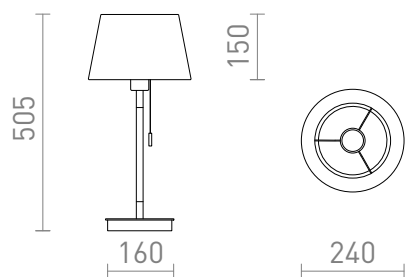

3D model

PDF manual

G13015