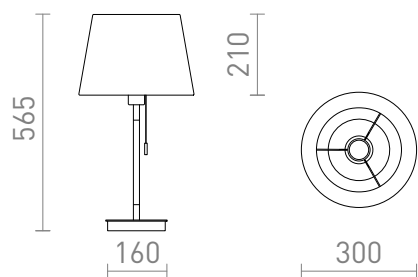

NEW

KEITH/AMBITUS

Stolná lampa s textilným tienidlom a USB portom zabudovaným v podstavci. Podstavec je v imitácii buku s bielo lakovanými detailmi. Vhodné pre LED svetelné zdroje so závitom E27.

MOC EUR vr DPH

R14039	KEITH/AMBITUS 30 stolná s USB Polycotton biela/buk 230V LED E27 11W	178,00
--------	--	--------

3D model

PDF manual

G13026