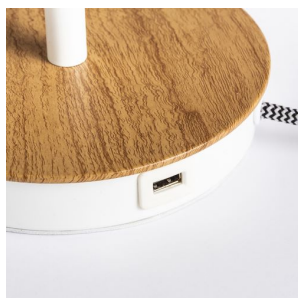

NEW

KEITH/AMBITUS

Stolná lampa s textilným tienidlom a USB portom zabudovaným v podstavci. Podstavec je v imitácii buku s bielo lakovanými detailmi. Vhodné pre LED svetelné zdroje so závitom E27.

MOC EUR vr DPH

R14039	KEITH/AMBITUS 30 stolná s USB Polycotton biela/buk 230V LED E27 11W	178,00
--------	--	--------

3D model

PDF manual

G13026