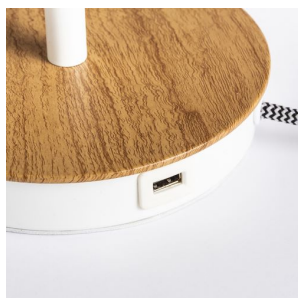

KEITH/AMBITUS

Namizna svetilka s senčnikom iz blaga in USB vhodom, vgrajenim v podstavek. Podstavek je v imitaciji bukke z belo lakiranimi detajli. Primerno za svetlobne vire LED E27.

Preporučena cena EUR s PDV-OM

R14039	KEITH/AMBITUS 30 namizna svetilka z USB Polycotton beli/bukev 230V LED E27 11W	178,00