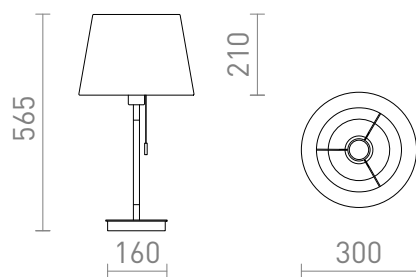

KEITH/AMBITUS

Namizna svetilka s senčnikom iz blaga in USB vhodom, vgrajenim v podstavek. Podstavek je v imitaciji bukke z belo lakiranimi detajli. Primerno za svetlobne vire LED E27.

Preporučena cena EUR s PDV-OM

R14039	KEITH/AMBITUS 30 namizna svetilka z USB Polycotton beli/bukev 230V LED E27 11W	178,00