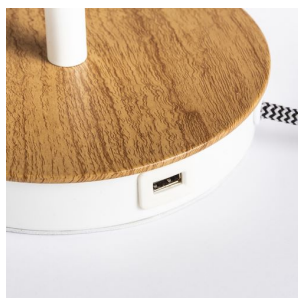

NEW

KEITH/AMBITUS

Lampă de masă cu abajur din material textil si un port USB incorporat in bază. Bază este din imitatie de fag cu detalii lacuite alb. Potrivit pentru surse de lumina LED E27.

preț recomandat cu amănuntul RON cu TVA inclus

R14039

KEITH/AMBITUS 30 de masă cu USB poligot
alb/fag 230V LED E27 11W

820,-

3D model

manual

G13026