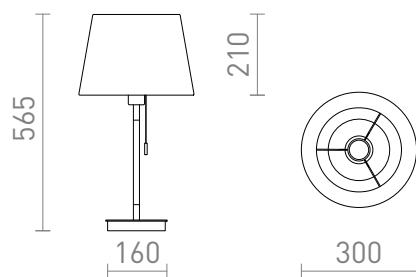

NEW

KEITH/AMBITUS

Lampă de masă cu abajur din material textil si un port USB incorporat in bază. Bază este din imitatie de fag cu detalii lacuite alb. Potrivit pentru surse de lumina LED E27.

preț recomandat cu amănuntul RON cu TVA inclus

R14039

KEITH/AMBITUS 30 de masă cu USB poligot
alb/fag 230V LED E27 11W

820,-

3D model

manual

G13026