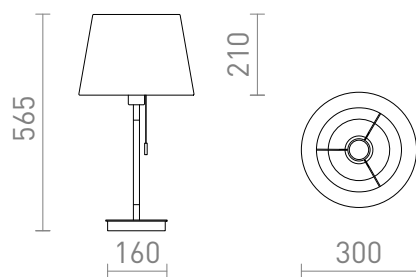

KEITH/AMBITUS

Um candeeiro de mesa com um abajur em tecido e uma porta USB integrada na base. A base é em imitação de faia com pormenores lacados a branco. Adequado para fontes de luz LED E27.

Preço recomendado EUR incluindo IVA

R14039	KEITH/AMBITUS 30 de mesa com USB Poli- algodão branco/faia 230V LED E27 11W	178,00