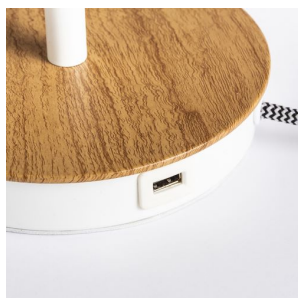

# KEITH/AMBITUS

Um candeeiro de mesa com um abajur em tecido e uma porta USB integrada na base. A base é em imitação de faia com pormenores lacados a branco. Adequado para fontes de luz LED E27.

Preço recomendado EUR incluindo IVA

---

R14039	KEITH/AMBITUS 30 de mesa com USB Poli- algodão branco/faia 230V LED E27 11W	178,00
--------	--	--------

---

 3D model

 manual

G13026