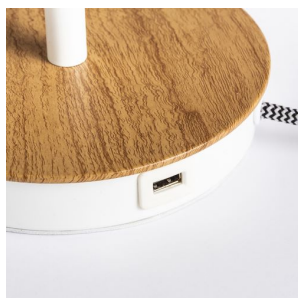

NEW

KEITH/AMBITUS

Lampa stołowa z tekstylnym abażurem i portem USB wbudowanym w podstawę. Podstawa to imitacja buku z elementami lakierowanymi na biało. Przystosowana do źródeł światła LED z gwintem E27.

Polecona cena PLN brutto

R14039	KEITH/AMBITUS 30 stołowa z USB Polycotton biała/buk 230V LED E27 11W	720,-
--------	---	-------

3D model

PDF manual

G13026