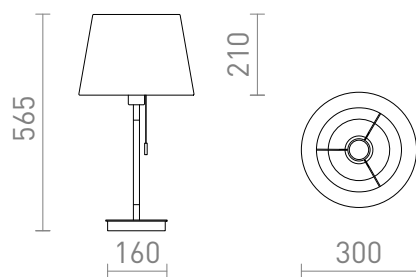

NEW

KEITH/AMBITUS

Lampa stołowa z tekstylnym abażurem i portem USB wbudowanym w podstawę. Podstawa to imitacja buku z elementami lakierowanymi na biało. Przystosowana do źródeł światła LED z gwintem E27.

Polecona cena PLN brutto

R14039	KEITH/AMBITUS 30 stołowa z USB Polycotton biała/buk 230V LED E27 11W	720,-
--------	---	-------

3D model

PDF manual

G13026