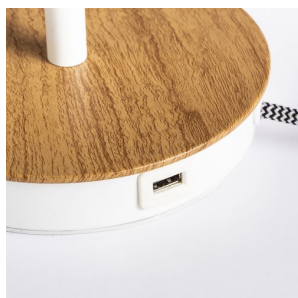

NEW

KEITH/AMBITUS

Asztali lámpa textil ernyővel és talpon beépített USB porttal. A talp utánzat bükkfából készült, fehér lakkos részletekkel. Alkalmas LED E27 fényforrásokhoz.

ajánlott kiskereskedelmi ár HUF áfával

R14039

KEITH/AMBITUS 30 asztali lámpa USB-vel
Polycotton fehér/bükk 230V LED E27 11W

62 700,-

3D model

PDF manual

G13026