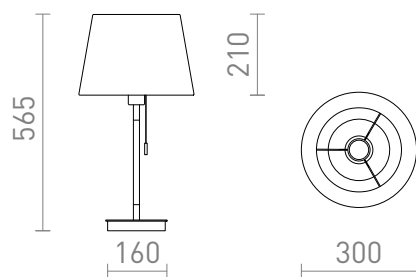

3D model

PDF manual

G13026