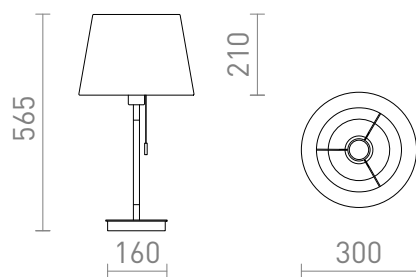

KEITH/AMBITUS

Stolna lampa s tekstilnim sjenilom i USB priključkom ugrađenim u postolje, koje je imitacija bukve s bijelim lakiranim detaljima. Prikladno za LED izvore svjetla s navojem E27.

Preporučena cena EUR s PDV-OM

R14039	KEITH/AMBITUS 30 stolna s USB-om bijeli polikoton/bukva 230V LED E27 11W	178,00