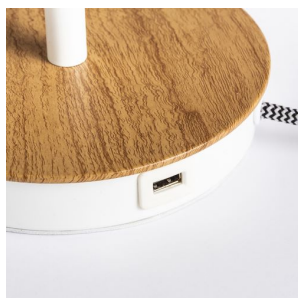

# KEITH/AMBITUS

Stolna lampa s tekstilnim sjenilom i USB priključkom ugrađenim u postolje, koje je imitacija bukve s bijelim lakiranim detaljima. Prikladno za LED izvore svjetla s navojem E27.

Preporučena cena EUR s PDV-OM

R14039	KEITH/AMBITUS 30 stolna s USB-om bijeli polikoton/bukva 230V LED E27 11W	178,00
--------	--	--------

3D model

PDF manual

G13026