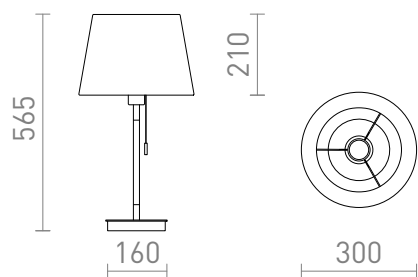

NEW

KEITH/AMBITUS

Επιτραπέζιο φωτιστικό με υφασμάτινο σκίαστρο και θύρα USB ενσωματωμένη στη βάση. Η βάση είναι σε απομίμηση οξιάς με λευκές λακ λεπτομέρειες. Κατάλληλο για πηγές φωτός LED E27.

Λιανική τιμή EUR με ΦΠΑ

R14039	KEITH/AMBITUS 30 επιτραπέζιο με USB Polycotton λευκό/οξιά 230V LED E27 11W	178,00
--------	---	--------

3D model

PDF manual

G13026