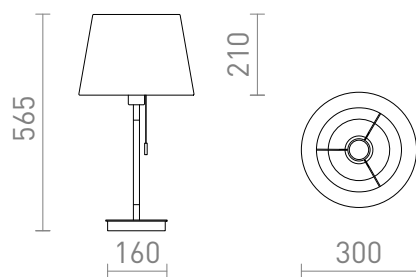

NEW

KEITH/AMBITUS

Lampe de table avec abat-jour en textile et port USB intégré à la base. La base est en imitation hêtre avec des détails laqués blancs. Convient aux sources lumineuses LED E27.

Prix de vente conseillé EUR TTC

R14039	KEITH/AMBITUS 30 table avec USB Polycoton blanc/hêtre 230V LED E27 11W	178,00
--------	--	--------

3D model

PDF manual

G13026