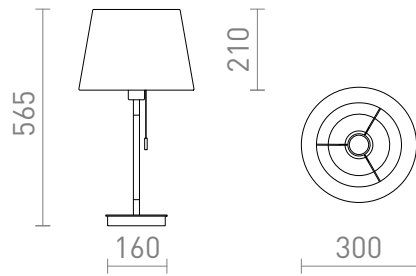

3D model

PDF manual

G13026