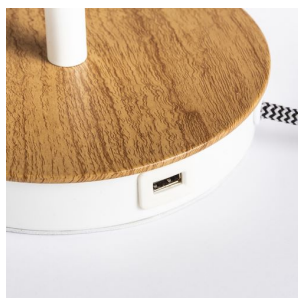

NEW

KEITH/AMBITUS

Lámpara de mesa con pantalla de tela y puerto USB integrado en la base, que es de imitación de madera de haya con detalles lacados en blanco. Apta para fuentes de luz LED E27.

Precio recomendado EUR con IVA

R14039	KEITH/AMBITUS 30 de mesa con USB polialgodón blanco/haya 230V LED E27 11W	178,00
--------	--	--------

3D model

PDF manual

G13026