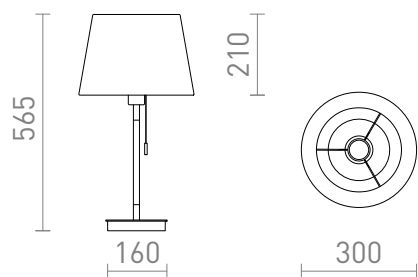

NEW

KEITH/AMBITUS

Lámpara de mesa con pantalla de tela y puerto USB integrado en la base, que es de imitación de madera de haya con detalles lacados en blanco. Apta para fuentes de luz LED E27.

Precio recomendado EUR con IVA

R14039	KEITH/AMBITUS 30 de mesa con USB polialgodón blanco/haya 230V LED E27 11W	178,00
--------	--	--------

3D model

PDF manual

G13026