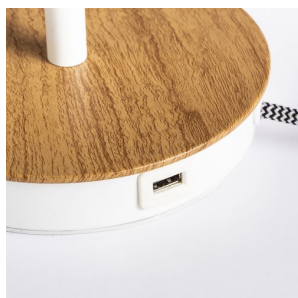

KEITH/AMBITUS

Bordlampe med stofskærm og en USB-port indbygget i bunden. Understellet er i imiteret bøg med hvidlakerede detaljer. Velegnet til LED E27 lyskilder.

RP DKK inkl. MOMS

R14039

KEITH/AMBITUS 30 bordlampe med USB
Polycotton hvid/bøg 230V LED E27 11W

1 200,-