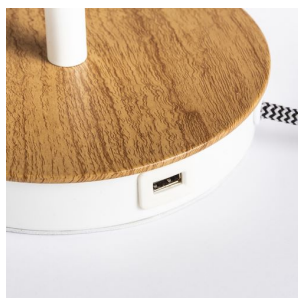

3D model

PDF manual

G13026