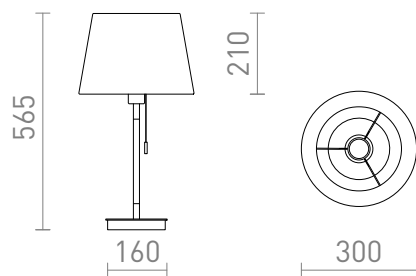

3D model

PDF manual

G13026