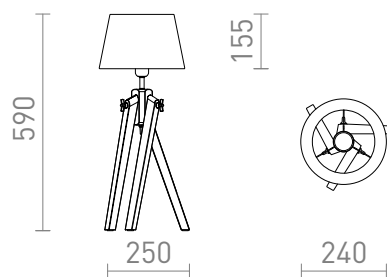

NEW

AMBITUS/ALVIS BORD

Bordlampa med en textilskärm på en elegant bas av bambu. Lämplig för LED-ljuskällor med E27-fattning.

RP SEK inkl. MOMS

R14040

AMBITUS/ALVIS 24 bordlampa krämvit bambu
230V LED E27 7W

1 650,-

3D model

PDF manual

G13015