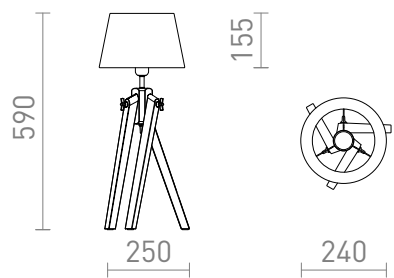

NEW

AMBITUS/ALVIS DE MASA

Lampă de masă cu abajur din material textil si o bază eleganta din bambus. Potrivit pentru surse de lumina LED E27.

preț recomandat cu amănuntul RON cu TVA inclus

R14040	AMBITUS/ALVIS 24 de masă crem alb bambus 230V LED E27 7W	720,-
--------	--	-------

 3D model

 manual

G13015