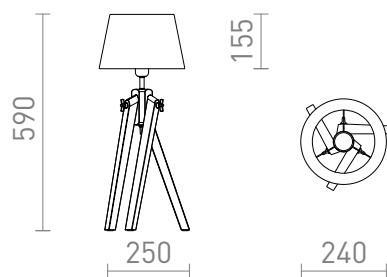

NEW

MESA AMBITUS/ALVIS

Um candeeiro de mesa com um abajur em tecido e uma elegante base em bambu. Adequado para fontes de luz LED E27.

Preço recomendado EUR incluindo IVA

R14040	AMBITUS/ALVIS 24 de mesa branco creme bambu 230V LED E27 7W	150,00
--------	---	--------