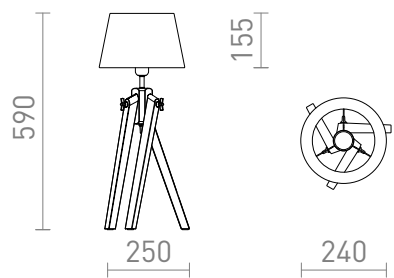

NEW

AMBITUS/ALVIS LAMPA STOŁOWA

Lampa stołowa z tekstylnym abażurem i elegancką bambusową podstawą. Przystosowana do źródeł światła LED z gwintem E27.

Polecona cena PLN brutto

R14040	AMBITUS/ALVIS 24 stołowa kremowo - biała bambus 230V LED E27 7W	645,-
--------	---	-------