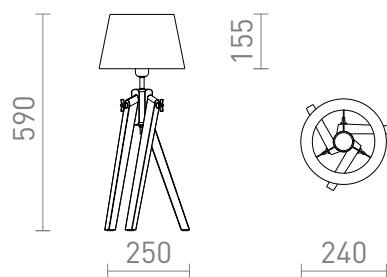

NEW

AMBITUS/ALVIS DA TAVOLO

Lampada da tavolo con paralume in tessuto ed unelegante base in bambù. Adatta per sorgenti luminose a LED con filettatura E27.

PVC EUR IVA inclusa

R14040	AMBITUS/ALVIS 24 da tavolo bianco crema bambù 230V LED E27 7W	150,00
--------	--	--------