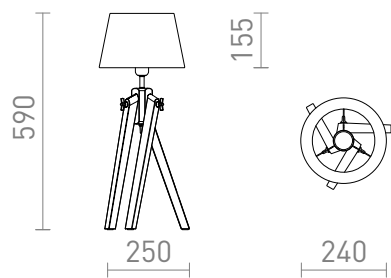

NEW

AMBITUS/ALVIS STOLNA

Stolna lampa s tekstilnim sjenilom i elegantnim postoljem od bambusa. Prikladno za LED izvore svjetla s navojem E27.

Preporučena cena EUR s PDV-OM

R14040	AMBITUS/ALVIS 24 stolna kremasto bijela bambus 230V LED E27 7W	150,00
--------	--	--------