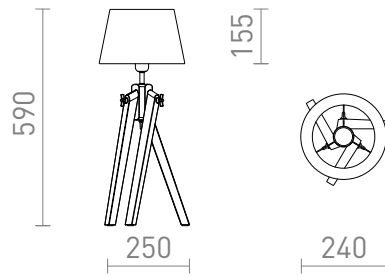

3D model

manual

G13015