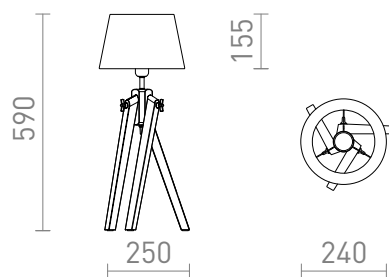

NEW

AMBITUS/ALVIS LAMPE DE TABLE

Lampe de table avec abat-jour en textile et élégante base en bambou. Convient aux sources lumineuses LED E27.

Prix de vente conseillé EUR TTC

R14040	AMBITUS/ALVIS 24 table blanc crème bambou 230V LED E27 7W	150,00
--------	--	--------

 3D model

 manual

G13015