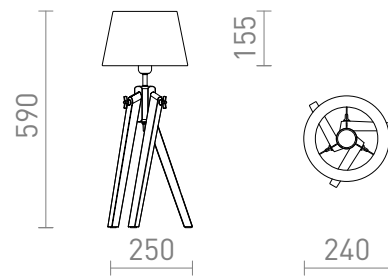

3D model

manual

G13015