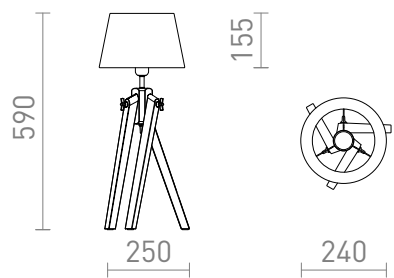

NEW

AMBITUS/ALVIS MESA

Lámpara de mesa con pantalla de tela y una elegante base de bambú. Apta para fuentes de luz LED E27.

Precio recomendado EUR con IVA

R14040	AMBITUS/ALVIS 24 de mesa blanco crema bambú 230V LED E27 7W	150,00
--------	---	--------