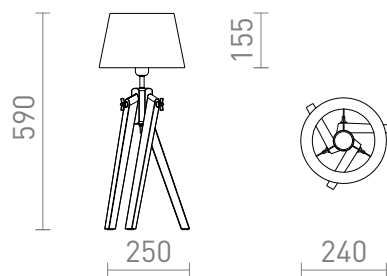

# AMBITUS/ALVIS BORD

Bordlampe med en stofskærm og en elegant bambusfod. Velegnet til LED E27 lyskilder.

RP DKK inkl. MOMS

R14040

AMBITUS/ALVIS 24 bordlampe cremehvid  
bambus 230V LED E27 7W

1 150,-

3D model