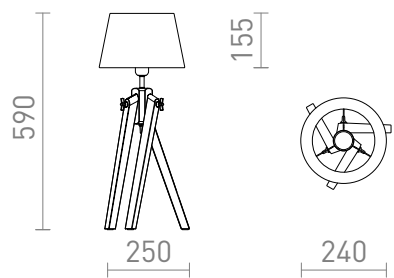

NEW

AMBITUS/ALVIS STOLNI

Stolní lampa s textilním stínidlem a elegantním bambusovým podstavcem. Vhodné pro LED světelné zdroje se závitěm E27.

MOC CZK vč DPH

R14040	AMBITUS/ALVIS 24 stolní krémově bílá bambus 230V LED E27 7W	3 450,-
--------	--	---------