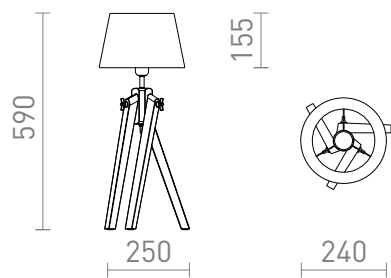

3D model

PDF manual

G13015