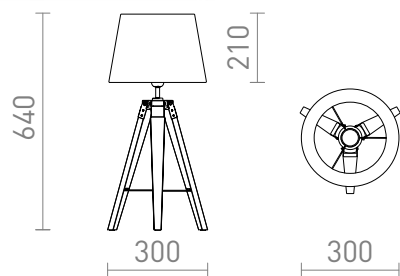

3D model

manual

G13026