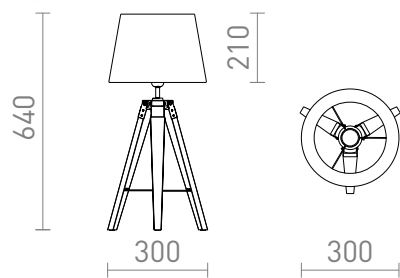

3D model

PDF manual

G13026