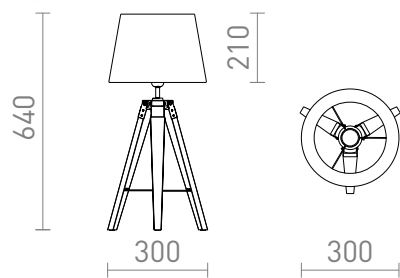

3D model

manual

G13026