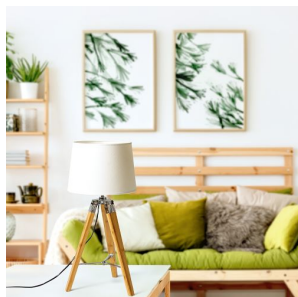

3D model

manual

G13026