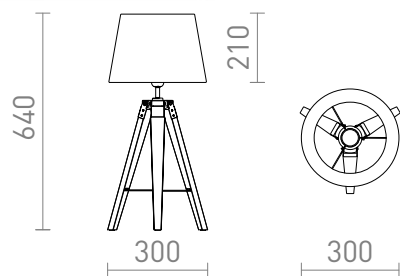

NEW

ALVIS/AMBITUS DE MASA

Lampă de masă cu abajur din material textil si o bază eleganta din bambus. Potrivit pentru surse de lumina LED E27.

preț recomandat cu amănuntul RON cu TVA inclus

R14041	ALVIS/AMBITUS 30 de masă poligot alb/bambus 230V LED E27 11W	880,-
--------	--	-------