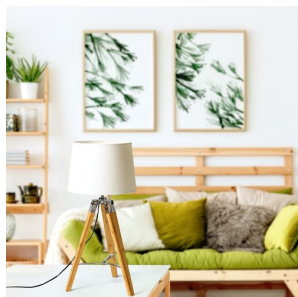

NEW

ALVIS/AMBITUS DE MASA

Lampă de masă cu abajur din material textil si o bază eleganta din bambus. Potrivit pentru surse de lumina LED E27.

preț recomandat cu amănuntul RON cu TVA inclus

R14041	ALVIS/AMBITUS 30 de masă poligot alb/bambus 230V LED E27 11W	880,-
--------	--	-------