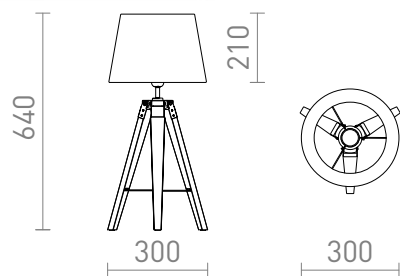

NEW

ALVIS/AMBITUS DA TAVOLO

Lampada da tavolo con paralume in tessuto ed un'elegante base in bambù. Adatta per sorgenti luminose a LED con filettatura E27.

PVC EUR IVA inclusa

R14041	ALVIS/AMBITUS 30 da tavolo policotone bianco/bambù 230V LED E27 11W	178,00
--------	---	--------