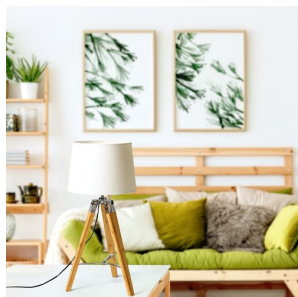

NEW

ALVIS/AMBITUS DA TAVOLO

Lampada da tavolo con paralume in tessuto ed un'elegante base in bambù. Adatta per sorgenti luminose a LED con filettatura E27.

PVC EUR IVA inclusa

R14041	ALVIS/AMBITUS 30 da tavolo policotone bianco/bambù 230V LED E27 11W	178,00
--------	---	--------