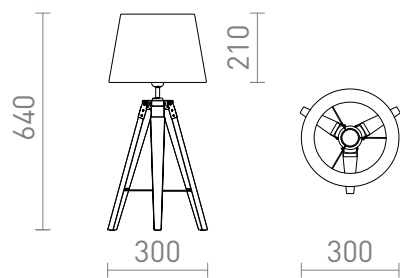

NEW

ALVIS/AMBITUS STOLNA

Stolna lampa s tekstilnim sjenilom i elegantnim postoljem od bambusa. Prikladno za LED izvore svjetla s navojem E27.

Preporučena cena EUR s PDV-OM

R14041	ALVIS/AMBITUS 30 stolna bijeli polikoton/bambus 230V LED E27 11W	178,00
--------	--	--------