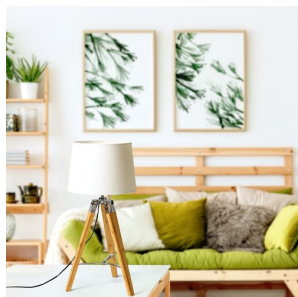

NEW

ALVIS/AMBITUS ΕΠΙΤΡΑΠΕΖΙΟ

Επιτραπέζιο φωτιστικό με υφασμάτινο σκίαστρο και κομψή βάση μπαμπού. Κατάλληλο για πηγές φωτός LED E27.

λιανική τιμή EUR με ΦΠΑ

R14041	ALVIS/AMBITUS 30 επιτραπέζιο Polycotton λευκό/μπαμπού 230V LED E27 11W	178,00
--------	---	--------