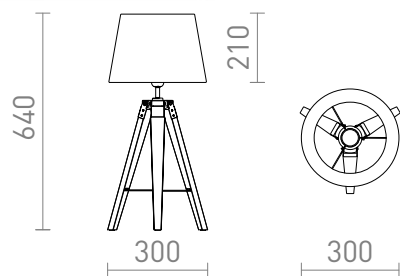

NEW

ALVIS/AMBITUS ΕΠΙΤΡΑΠΕΖΙΟ

Επιτραπέζιο φωτιστικό με υφασμάτινο σκίαστρο και κομψή βάση μπαμπού. Κατάλληλο για πηγές φωτός LED E27.

λιανική τιμή EUR με ΦΠΑ

R14041	ALVIS/AMBITUS 30 επιτραπέζιο Polycotton λευκό/μπαμπού 230V LED E27 11W	178,00
--------	---	--------