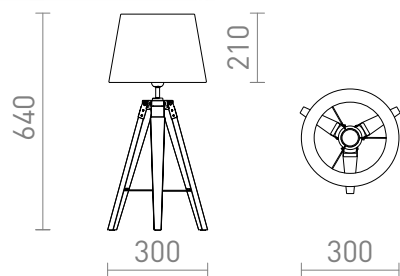

NEW

ALVIS/AMBITUS LAMPE DE TABLE

Lampe de table avec abat-jour en textile et élégante base en bambou. Convient aux sources lumineuses LED E27.

Prix de vente conseillé EUR TTC

R14041	ALVIS/AMBITUS 30 table Polycoton blanc/bambou 230V LED E27 11W	178,00
--------	--	--------