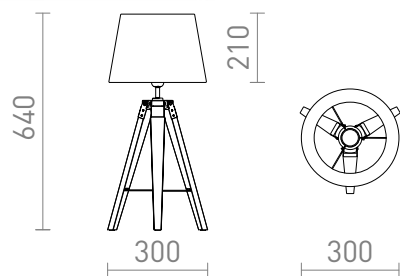

3D model

PDF manual

G13026