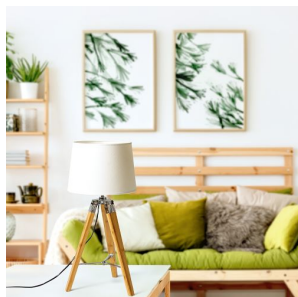

3D model

PDF manual

G13026