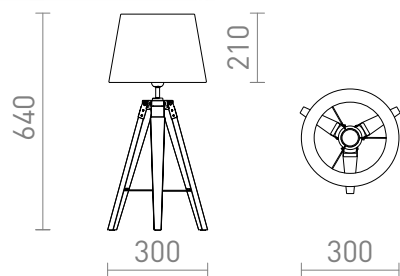

# ALVIS/AMBITUS MESA

Lámpara de mesa con pantalla de tela y una elegante base de bambú. Apta para fuentes de luz LED E27.

Precio recomendado EUR con IVA

R14041	ALVIS/AMBITUS 30 de mesa polialgodón blanco/bambú 230V LED E27 11W	178,00
--------	--	--------