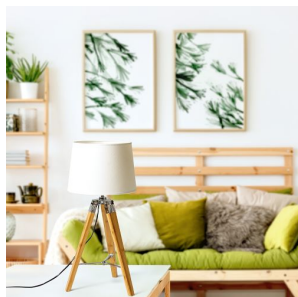

NEW

ALVIS/AMBITUS BORD

Bordlampe med stofskærm og en elegant bambusfod. Velegnet til LED E27 lyskilder.

RP DKK inkl. MOMS

R14041

ALVIS/AMBITUS 30 bordlampe Polycotton
hvid/bambus 230V LED E27 11W

1 350,-

 3D model