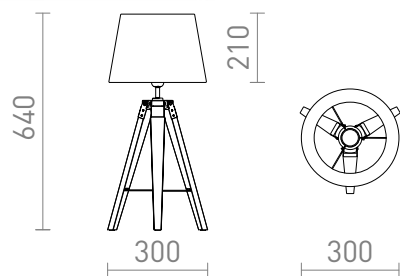

NEW

ALVIS/AMBITUS BORD

Bordlampe med stofskærm og en elegant bambusfod. Velegnet til LED E27 lyskilder.

RP DKK inkl. MOMS

R14041

ALVIS/AMBITUS 30 bordlampe Polycotton
hvid/bambus 230V LED E27 11W

1 350,-

 3D model