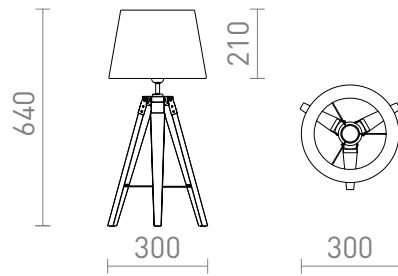

3D model

manual

G13026