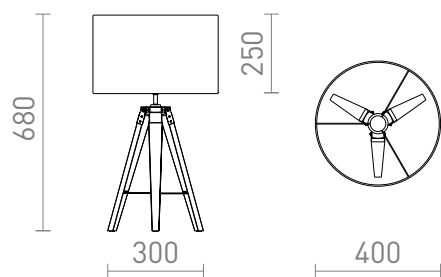

## ALVIS/RON STOLNA

Stolná lampa s textilným tienidlom a elegantným bambusovým podstavcom. Vhodné pre LED svetelné zdroje so závitom E27.

MOC EUR vr DPH

R14042	ALVIS/RON 40 stolná Polycotton biela/bambus 230V LED E27 11W	188,00
--------	---	--------

 3D model

180

1,83

 manual

G13026