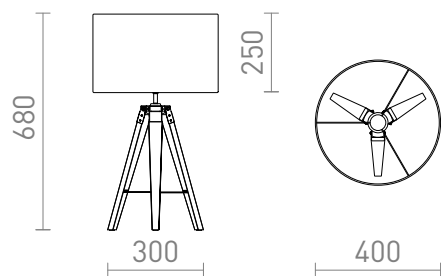

NEW

ALVIS/RON TAFELLAMP

Namizna svetilka s senčnikom iz blaga in elegantnim podnožjem iz bambusa. Primerno za svetlobne vire LED E27.

Preporučena cena EUR s PDV-OM

R14042	ALVIS/RON 40 namizna svetilka Polycotton beli/bambus 230V LED E27 11W	188,00
--------	---	--------

3D model

180

1,83

PDF manual

G13026