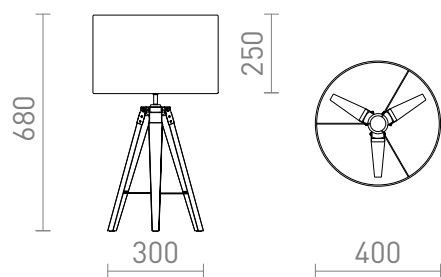

NEW

ALVIS/RON BORD

Bordlampa med en textilskärm på en elegant bas av bambu. Lämplig för LED-ljuskällor med E27-fattning.

RP SEK inkl. MOMS

R14042

ALVIS/RON 40 bordlampa Polycotton vit/bambu
230V LED E27 11W

2 200,-

3D model

180

1,83

PDF manual

G13026