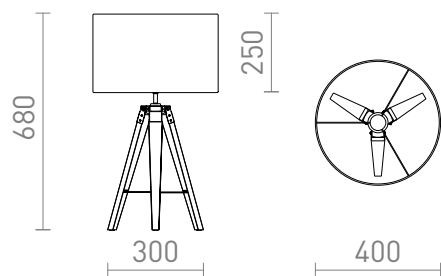

## ALVIS/RON DE MASA

Lampă de masă cu abajur din material textil si o bază eleganta din bambus. Potrivit pentru surse de lumina LED E27.

preț recomandat cu amănuntul RON cu TVA inclus

R14042	<b>ALVIS/RON 40 de masă poligot alb/bambus 230V</b> 230V/270lm E27 11W	950,-
--------	---	-------