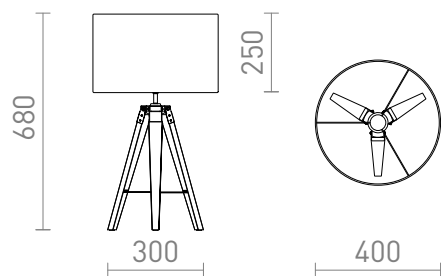

NEW

MESA ALVIS/RON

Um candeeiro de mesa com um abajur em tecido e uma elegante base em bambu. Adequado para fontes de luz LED E27.

Preço recomendado EUR incluindo IVA

R14042	ALVIS/RON 40 de mesa Poli-algodão branco/bambu 230V LED E27 11W	188,00
--------	---	--------

 3D model

180

1,83

 manual

G13026