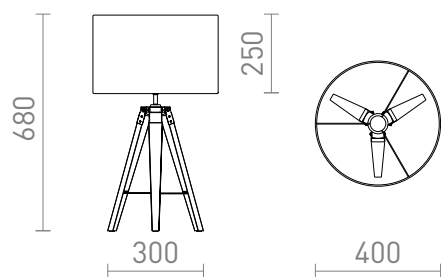

## ALVIS/RON LAMPA STOŁOWA

Lampa stołowa z tekstylnym abażurem i elegancką bambusową podstawą. Przystosowana do źródeł światła LED z gwintem E27.

Polecona cena PLN brutto

R14042	ALVIS/RON 40 stołowa Polycotton biała/bambus 230V LED E27 11W	835,-
--------	--	-------

 3D model

180

1,83

 manual

G13026